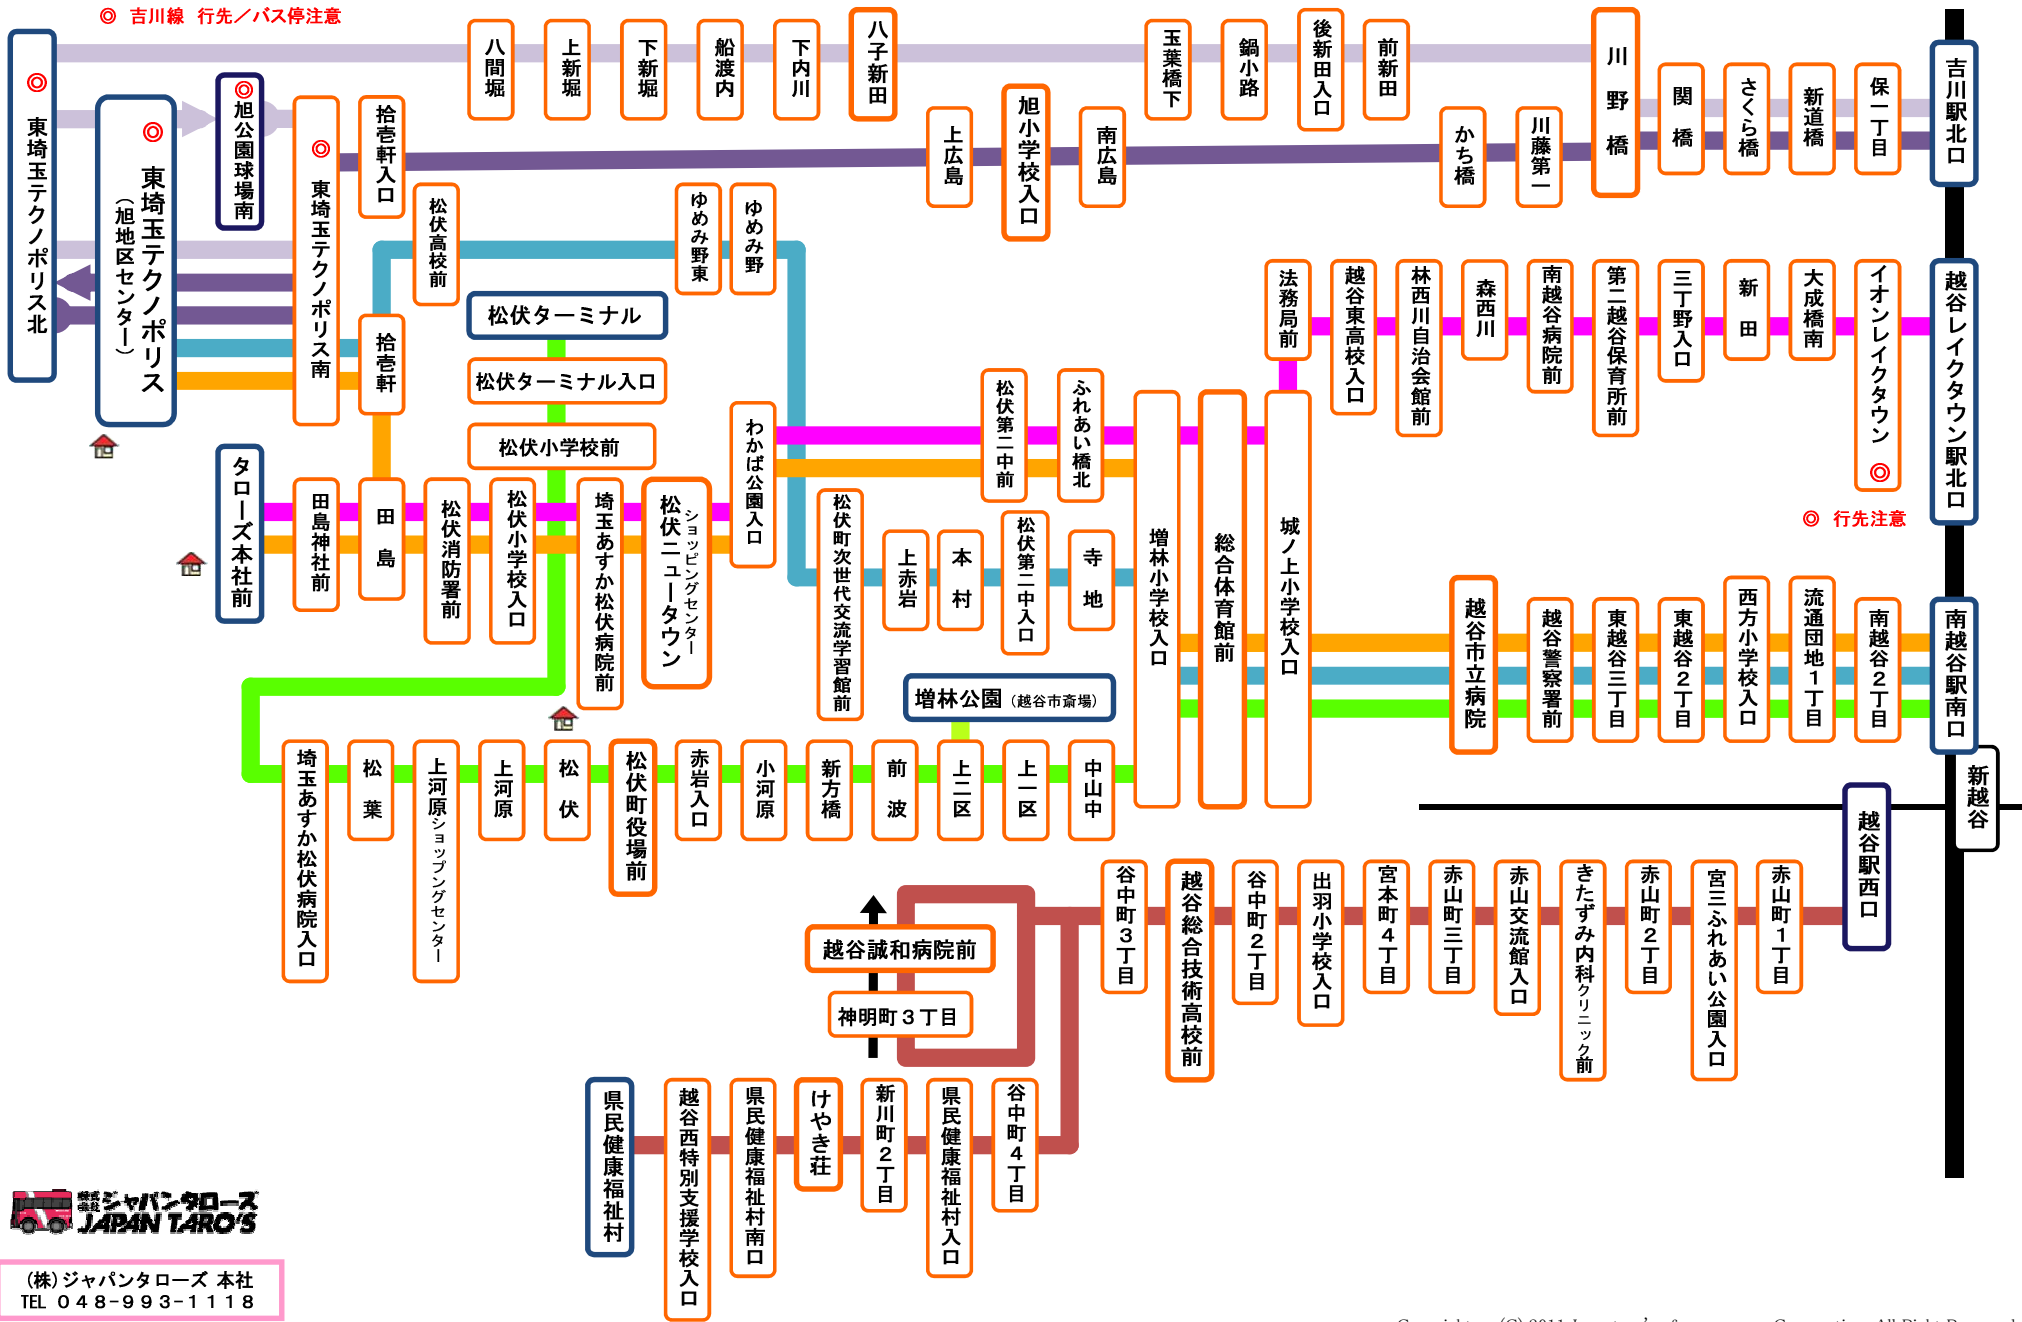

タローズバス路線図

2018年 8月 現在

※ 12/30~1/3 日祝日ダイヤ
 ※ 8/13~8/16 日祝日ダイヤ

◎ 吉川線 行先/バス停注意

(株) ジャパンタローズ 本社
 TEL 048-993-1118